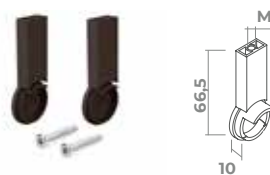

## Rails and supports

Tubi e reggitubi - Tubos y soportes - Tringles et supports - Varões e suportes

L	Cod.	
2,35 m	<b>60578 13</b>	20 m

AL

Cod.	
<b>79225 13</b>	10

ZM

Cod.	
<b>79197 13</b>	20

ZM