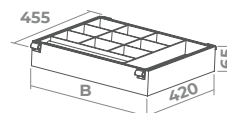

B	Cod.		
483	69310 75	1	
683	69311 75	1	
783	69312 75	1	

Wood