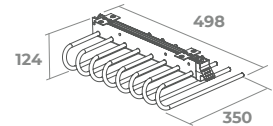

Pull-out trouser rack

Porta pantaloni extraibile - Pantalonero extraíble
Porte-pantalons extractible - Porta calças extraível

	Cod.	
LEFT	69128 13	1
RIGHT	69234 13	1

AL / PL