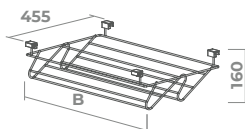

Shoe drawer

Porta scarpe - Cajón zapatero

Rangement de chaussures - Cesto sapateira

B	Cod.		
475	69370 13	2	
675	69371 13	2	
775	69372 13	2	

ST

Organizer drawer

Cassetto organizzatore - Cajón organizador

Tiroir organisateur - Gaveta organizadora