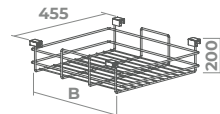

Wire drawer

Cassetto in filo - Cajón de alambre

Panier en fil - Gaveta de arame

B	Cod.		
475	69330 13	2	
675	69331 13	2	
775	69332 13	2	

ST