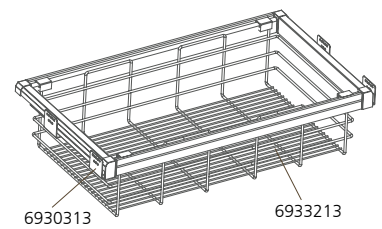

# COMPOSITIONS

Composizioni . Composiciones . Compositions . Composições

**Pull-out hanging rail**  
 Appendiabiti - Colgador abatible  
 Penderie rabattable - Varão basculante

L	Cod.	
450 - 600	<b>92837 13</b>	1
600 - 830	<b>92838 13</b>	1
830 - 1.150	<b>92839 13</b>	1