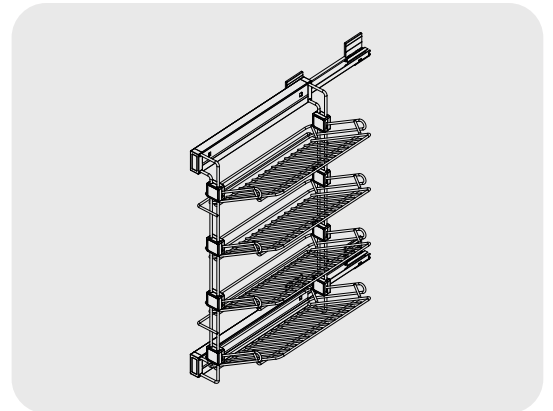

LATERAL PULL-OUT SHOE RACK / PORTA SCARPE LATERALE ESTRAIBILE / ZAPATERO LATERAL EXTRAÍBLE
RANGEMENT DE CHAUSSURES LATÉRAL EXTRACTIBLE / SAPATEIRA LATERAL EXTRAÍVEL

LEFT / SINISTRA / IZQUIERDA / GAUCHE / ESQUERDA

LATERAL PULL-OUT SHOE RACK / PORTA SCARPE LATERALE ESTRAIBILE / ZAPATERO LATERAL EXTRAÍBLE
RANGEMENT DE CHAUSSURES LATÉRAL EXTRACTIBLE / SAPATEIRA LATERAL EXTRAÍVEL

RIGHT / DESTRA / DERECHA / DROITE / DIREITA

M4x5