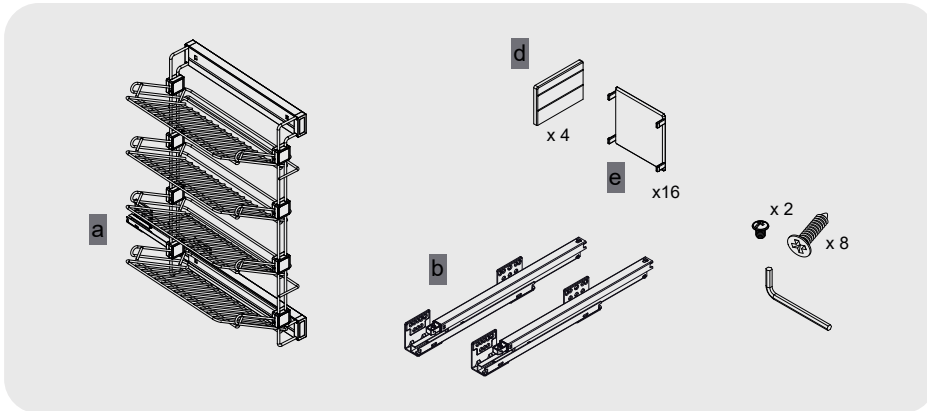

LATERAL PULL-OUT SHOE RACK / PORTA SCARPE LATERALE ESTRAIBILE / ZAPATERO LATERAL EXTRAÍBLE
RANGEMENT DE CHAUSSURES LATÉRAL EXTRACTIBLE / SAPATEIRA LATERAL EXTRAÍVEL

LEFT / SINISTRA / IZQUIERDA / GAUCHE / ESQUERDA

LATERAL PULL-OUT SHOE RACK / PORTA SCARPE LATERALE ESTRAIBILE / ZAPATERO LATERAL EXTRAÍBLE
RANGEMENT DE CHAUSSURES LATÉRAL EXTRACTIBLE / SAPATEIRA LATERAL EXTRAÍVEL

RIGHT / DESTRA / DERECHA / DROITE / DIREITA

M4x5