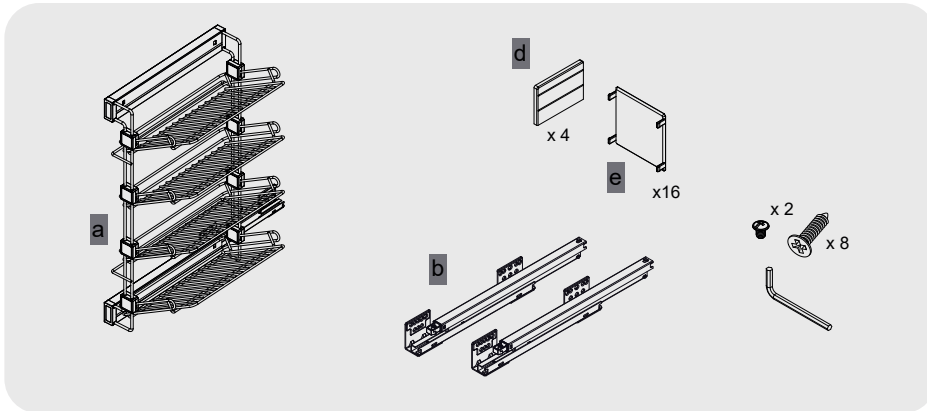

LATERAL PULL-OUT SHOE RACK / PORTA SCARPE LATERALE ESTRAIBILE / ZAPATERO LATERAL EXTRAÍBLE
RANGEMENT DE CHAUSSURES LATÉRAL EXTRACTIBLE / SAPATEIRA LATERAL EXTRAÍVEL

LEFT / SINISTRA / IZQUIERDA / GAUCHE / ESQUERDA

LATERAL PULL-OUT SHOE RACK / PORTA SCARPE LATERALE ESTRAIBILE / ZAPATERO LATERAL EXTRAÍBLE
RANGEMENT DE CHAUSSURES LATÉRAL EXTRACTIBLE / SAPATEIRA LATERAL EXTRAÍVEL

RIGHT / DESTRA / DERECHA / DROITE / DIREITA

M4x5