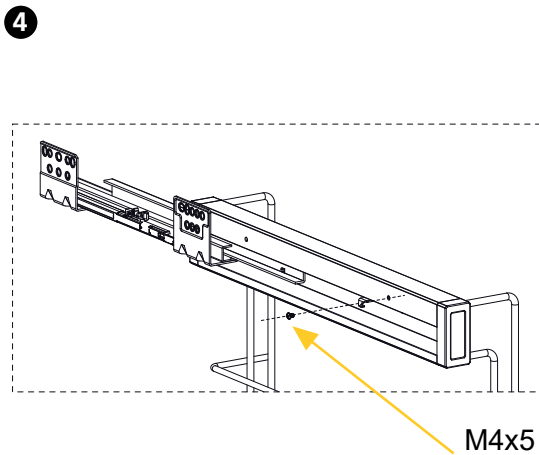

LATERAL PULL-OUT SHOE RACK / PORTA SCARPE LATERALE ESTRAIBILE / ZAPATERO LATERAL EXTRAÍBLE
RANGEMENT DE CHAUSSURES LATÉRAL EXTRACTIBLE / SAPATEIRA LATERAL EXTRAÍVEL

LEFT / SINISTRA / IZQUIERDA / GAUCHE / ESQUERDA

LATERAL PULL-OUT SHOE RACK / PORTA SCARPE LATERALE ESTRAIBILE / ZAPATERO LATERAL EXTRAÍBLE
RANGEMENT DE CHAUSSURES LATÉRAL EXTRACTIBLE / SAPATEIRA LATERAL EXTRAÍVEL

RIGHT / DESTRA / DERECHA / DROITE / DIREITA