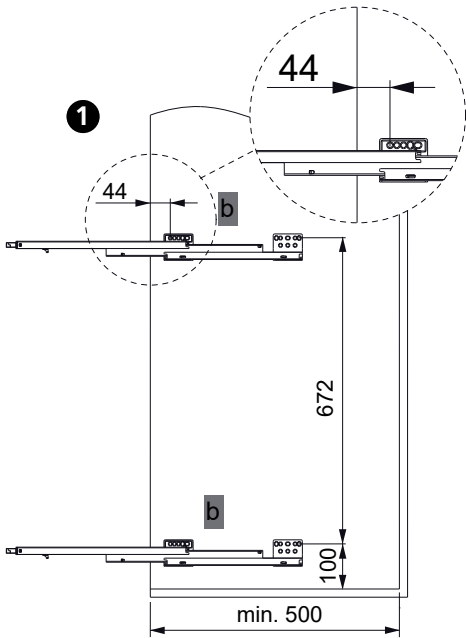

LATERAL PULL-OUT SHOE RACK / PORTA SCARPE LATERALE ESTRAIBILE / ZAPATERO LATERAL EXTRAÍBLE
RANGEMENT DE CHAUSSURES LATÉRAL EXTRACTIBLE / SAPATEIRA LATERAL EXTRAÍVEL

LEFT / SINISTRA / IZQUIERDA / GAUCHE / ESQUERDA

LATERAL PULL-OUT SHOE RACK / PORTA SCARPE LATERALE ESTRAIBILE / ZAPATERO LATERAL EXTRAÍBLE
RANGEMENT DE CHAUSSURES LATÉRAL EXTRACTIBLE / SAPATEIRA LATERAL EXTRAÍVEL

RIGHT / DESTRA / DERECHA / DROITE / DIREITA

M4x5