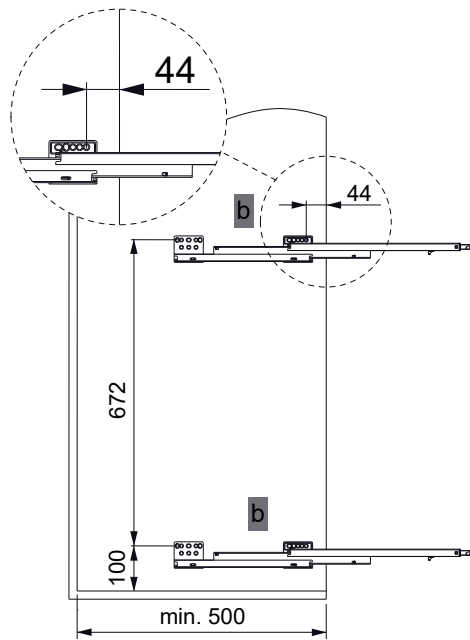

LATERAL PULL-OUT SHOE RACK / PORTA SCARPE LATERALE ESTRAIBILE / ZAPATERO LATERAL EXTRAÍBLE
RANGEMENT DE CHAUSSURES LATÉRAL EXTRACTIBLE / SAPATEIRA LATERAL EXTRAÍVEL

LEFT / SINISTRA / IZQUIERDA / GAUCHE / ESQUERDA

LATERAL PULL-OUT SHOE RACK / PORTA SCARPE LATERALE ESTRAIBILE / ZAPATERO LATERAL EXTRAÍBLE
RANGEMENT DE CHAUSSURES LATÉRAL EXTRACTIBLE / SAPATEIRA LATERAL EXTRAÍVEL

RIGHT / DESTRA / DERECHA / DROITE / DIREITA

M4x5