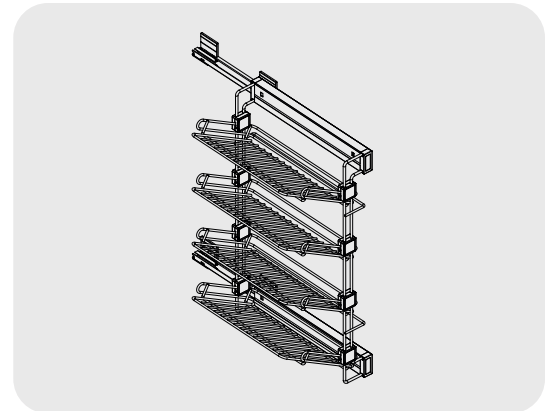

LATERAL PULL-OUT SHOE RACK / PORTA SCARPE LATERALE ESTRAIBILE / ZAPATERO LATERAL EXTRAÍBLE
RANGEMENT DE CHAUSSURES LATÉRAL EXTRACTIBLE / SAPATEIRA LATERAL EXTRAÍVEL

LEFT / SINISTRA / IZQUIERDA / GAUCHE / ESQUERDA

LATERAL PULL-OUT SHOE RACK / PORTA SCARPE LATERALE ESTRAIBILE / ZAPATERO LATERAL EXTRAÍBLE
RANGEMENT DE CHAUSSURES LATÉRAL EXTRACTIBLE / SAPATEIRA LATERAL EXTRAÍVEL

RIGHT / DESTRA / DERECHA / DROITE / DIREITA

M4x5