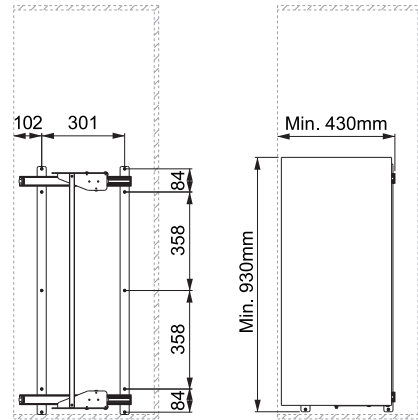

Guías para espejo extraíble / Guide per specchio estraibile / Slides for a lateral pull-out mirror

7010625

Montaje izquierda  
Montaggio sinistra  
Left assembly

Montaje derecha  
Montaggio destra  
Right assembly