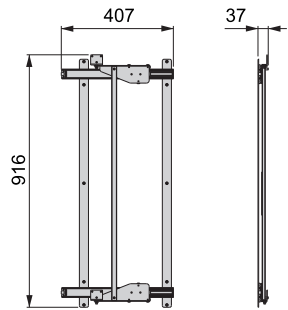

Guías para espejo extraíble / Guide per specchio estraibile / Slides for a lateral pull-out mirror

7010625

Montaje izquierda  
Montaggio sinistra  
Left assembly

Montaje derecha  
Montaggio destra  
Right assembly