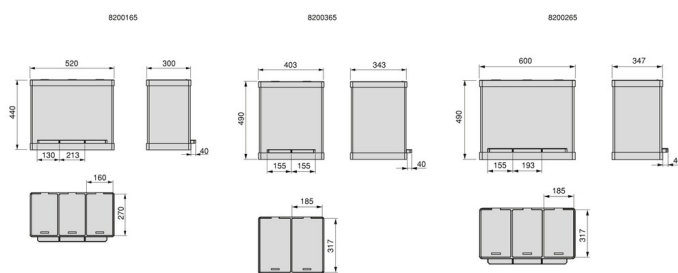

Contenedor de reciclaje exterior con compartimentos Recycle Inox, apertura de tapas con pedales, 3x9litros, Acero inoxidable

SKU 8200165 / EAN 8432393268316

Conjunto	L	Embalaje	Acabado	SKU
3x9	9	1 UN	Acero inoxidable 	8200165
3x15	15	1 UN	Acero inoxidable 	8200265
2x15	15	1 UN	Acero inoxidable 	8200365

Características del producto

- Contenedor de reciclaje de 3 compartimentos de 9 litros para clasificar residuos.
- Accionamiento de tapas mediante pedales independientes.
- Incluye soft en cada una de las tapas además de unas cubetas extraíbles de forma independiente.
- Dimensiones: 52cm largo x 30cm ancho x 44cm alto.
- Fabricado en acero inoxidable y tapas de polipropileno negro.

Componentes

1 contenedor

Descripción del producto

Contenedores de basura Recycle Inox, ideales para separar y clasificar tus residuos. Disponible en tres tamaños y capacidades:

Contenedor de reciclaje de **3 compartimentos de 9 litros.**

Contenedor de reciclaje de **3 compartimentos de 15 litros.**

Contenedor de reciclaje de **2 compartimentos de 15 litros.**

Los cubos Recycle poseen una gran capacidad gracias a sus compartimentos, son muy **cómodos de utilizar ya que cada compartimento se acciona con un pedal independiente**, además incorpora en cada una de sus **tapas un cierre soft el cual amortigua el cierre de la misma**. Cada compartimento viene equipado con una **cubeta con asa** la cual facilita la extracción rápida y limpia de los residuos depositados. Diseño en acero con **acabado Inox y tapas realizadas en color negro que incluyen una ranura de color** para que puedas clasificar los residuos.